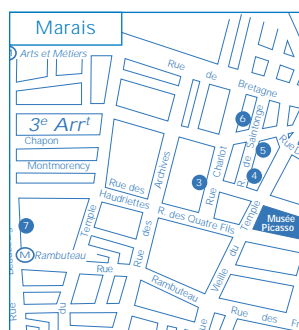

« Merci Raymond ! »

Galerie Serge Aboukrat
7, place Furstemberg - 75006 Paris

Galerie Martine & Thibault de la Châtre
4, rue de Saintonge - 75003 Paris
www.lachatregalerie.com

Galerie Patricia Dorfmann
61, rue de la Verrerie - 75004 Paris
www.patriciadorfmann.com

Galerie du jour agnès b.
44, rue Quincampoix - 75004 Paris
www.galeriedujour.com

Jousse entreprise
18, rue de Seine - 75006 Paris
www.jousse-entreprise.com

Galerie Marion Meyer
15, rue Guénégaud - 75006 Paris
www.galerie-marion-meyer.com

Galerie Françoise Paviot
57, rue Sainte-Anne - 75002 Paris
www.paviotfoto.com

Galerie Denise René - espace marais
22, rue Charlot - 75003 Paris
www.deniserene.com

Sur une proposition de l'Association des Amis de Raymond Hains (A.A.R.H.)
7, rue de la Chaise - 75007 Paris

Galerie Denise René - rive gauche
196, boulevard Saint-Germain - 75007 Paris
www.deniserene.com

Galerie Véronique Smagghé
10, rue de Saintonge - 75003 Paris

Galerie Daniel Templon
30, rue Beaubourg - 75003 Paris
www.danieltemplon.com

Galerie Georges-Philippe & Nathalie Vallois
36, rue de Seine - 75006 Paris
www.galerie-vallois.com

Galerie Lara Vincy
47, rue de Seine - 75006 Paris
www.lara-vincy.com

Galerie W - Eric Landau
44, rue Lepic - 75018 Paris
www.galeriew.com

Passage de Retz
9, rue Charlot - 75003 Paris
www.passagederetz.com

1. Parcours du 29 novembre 2006
1. 1 – 13h00 : Brunch à la Galerie W - Eric Landau
     Pinault à volonté pour Raymond Hains
  2. 2 – 14h30 : Galerie Françoise Paviot
     M'Hains
  3. 3 – 15h00 : Passage de Retz
     Café
  4. 4 – 15h30 : Galerie Martine & Thibault de la Châtre
     Paris - La Châtre
  5. 5 – 16h00 : Galerie Véronique Smagghé
     Décollage en Italie
  6. 6 – 16h30 : Galerie Denise René
     Hors cadre
  7. 7 – 17h00 : Galerie Daniel Templon
     De la mère Mac Miche au macintoshage
  8. 8 – 17h30 : Galerie du jour agnès b.
     Et vive Raymond !
  9. 9 – 18h00 : Galerie Patricia Dorfmann
     Tea time & biscuits LU
  10. 10 – 18h30 : Galerie Denise René
      Hors cadre
  11. 11 – 19h00 : Galerie Lara Vincy
      Un Campari pour Raymond
  12. 12 – 19h30 : Galerie Vallois
      Hains Tomato Ketchup
  13. 13 – 20h00 : Galerie Serge Aboukrat
      Entre l'huile et moi
  14. 14 – 20h30 : Galerie Marion Meyer
      Palissade et cornemuse
  15. 15 – 21h00 : Philippe Jousse
      Patrimoine jousien